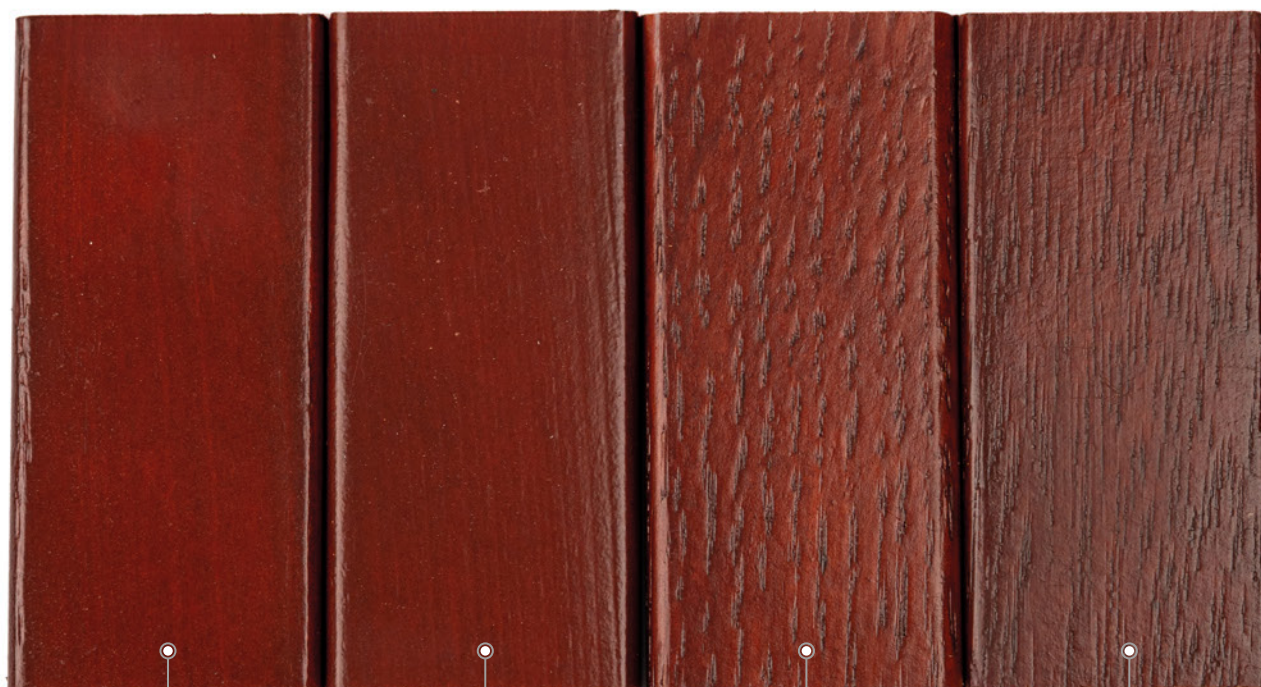

MAHOGANY

SMRK