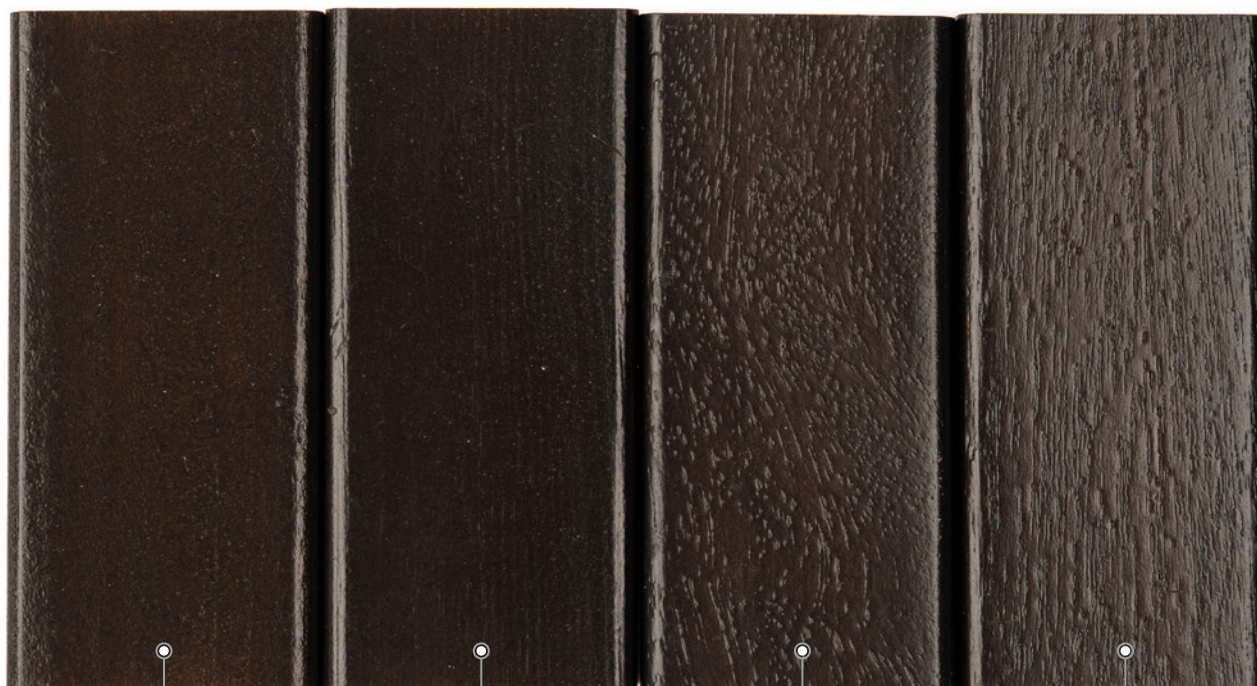

BROWN

SMRK

BOROVICE

DUB

MERANTI