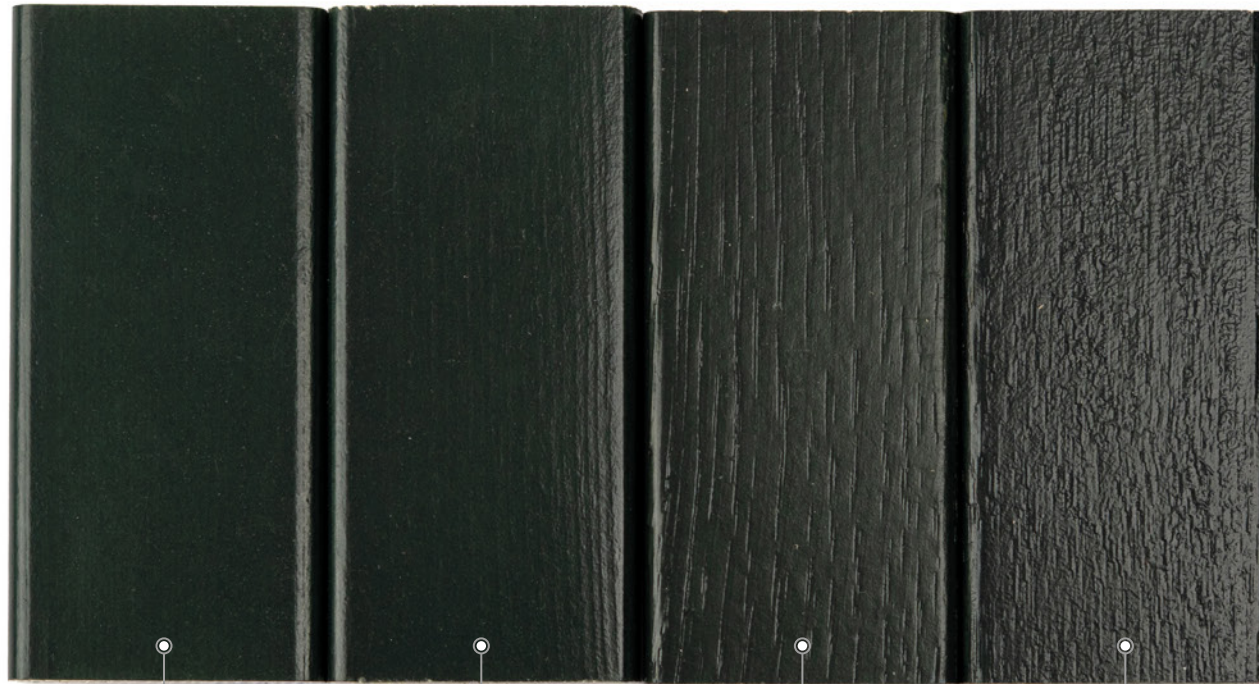

FOREST GREEN

SMRK