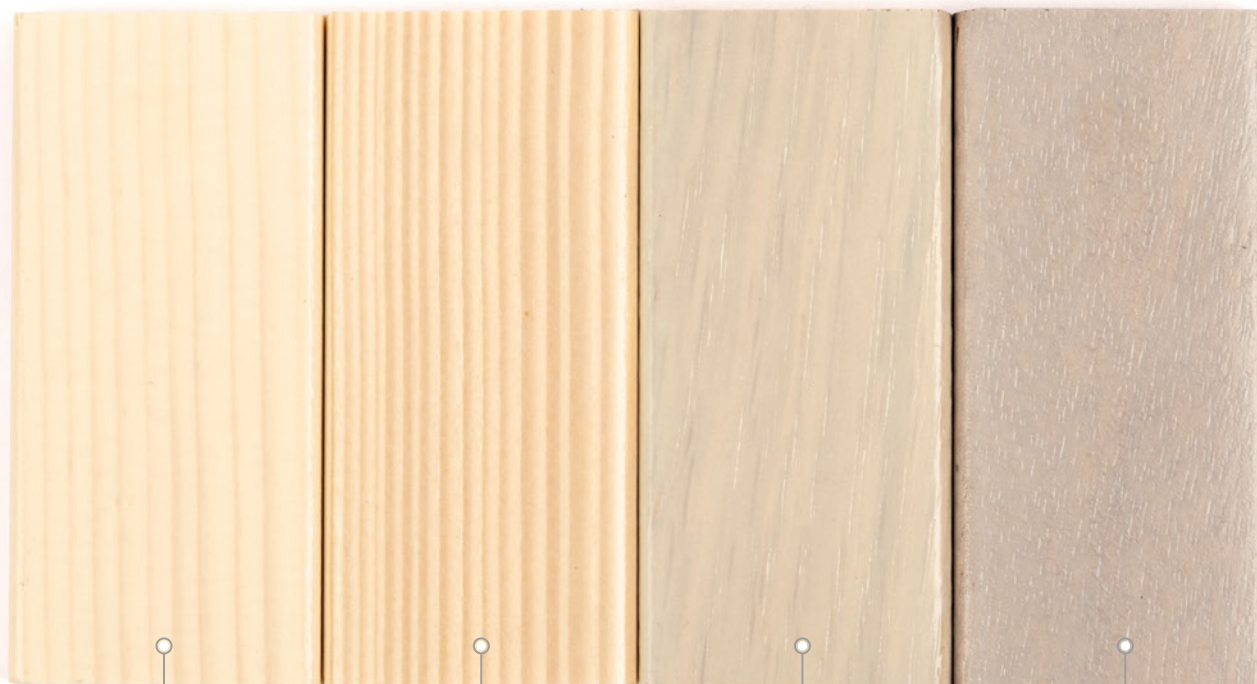

FROSTY WHITE